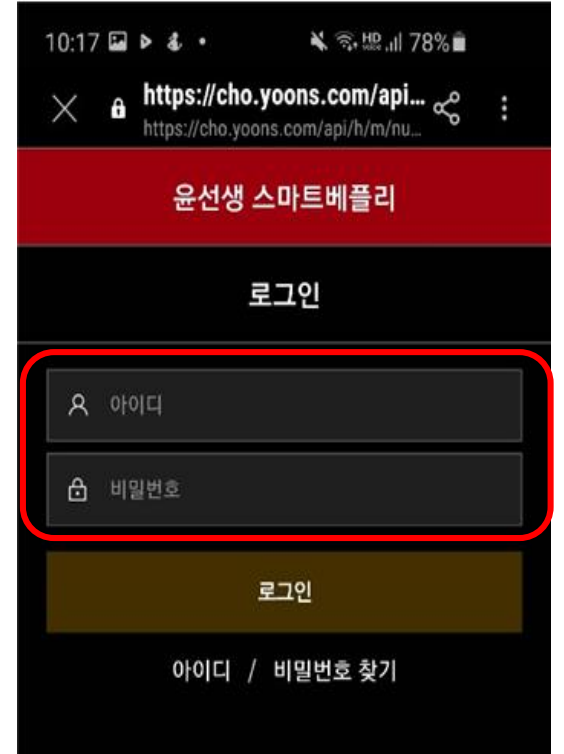

# NUGU nemo 이용 방법 안내

① 스토어에서 **누구** 앱을 설치

② **누구** 앱 왼쪽 메뉴를 눌러,  
**윤선생스마트베플리** 앱 클릭

③ **계정연동** 버튼을 누르고, 윤선생베이직 가입  
아이디와 비밀번호를 넣고 로그인

④ 이제, NUGU스피커에게 **“스마트베플리 시작해”**  
라고 말하면 학습이 시작됩니다!