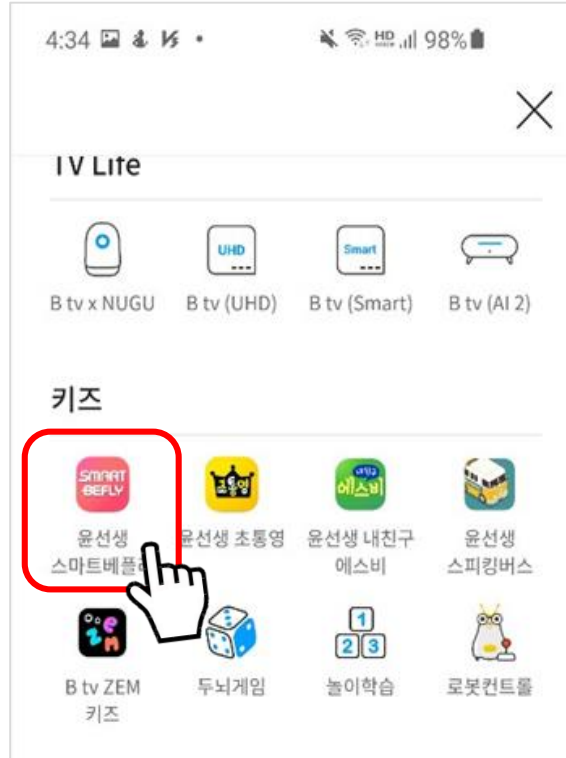

# NUGU nemo 이용 방법 안내

① 스토어에서 **누구** 앱을 설치

② **누구** 앱 왼쪽 메뉴를 눌러,  
**윤선생스마트베플리** 앱 클릭

③ **계정연동** 버튼을 누르고, 윤선생베이직 가입  
아이디와 비밀번호를 넣고 로그인

④ 이제, NUGU스피커에게 **“스마트베플리 시작해”**  
라고 말하면 학습이 시작됩니다!